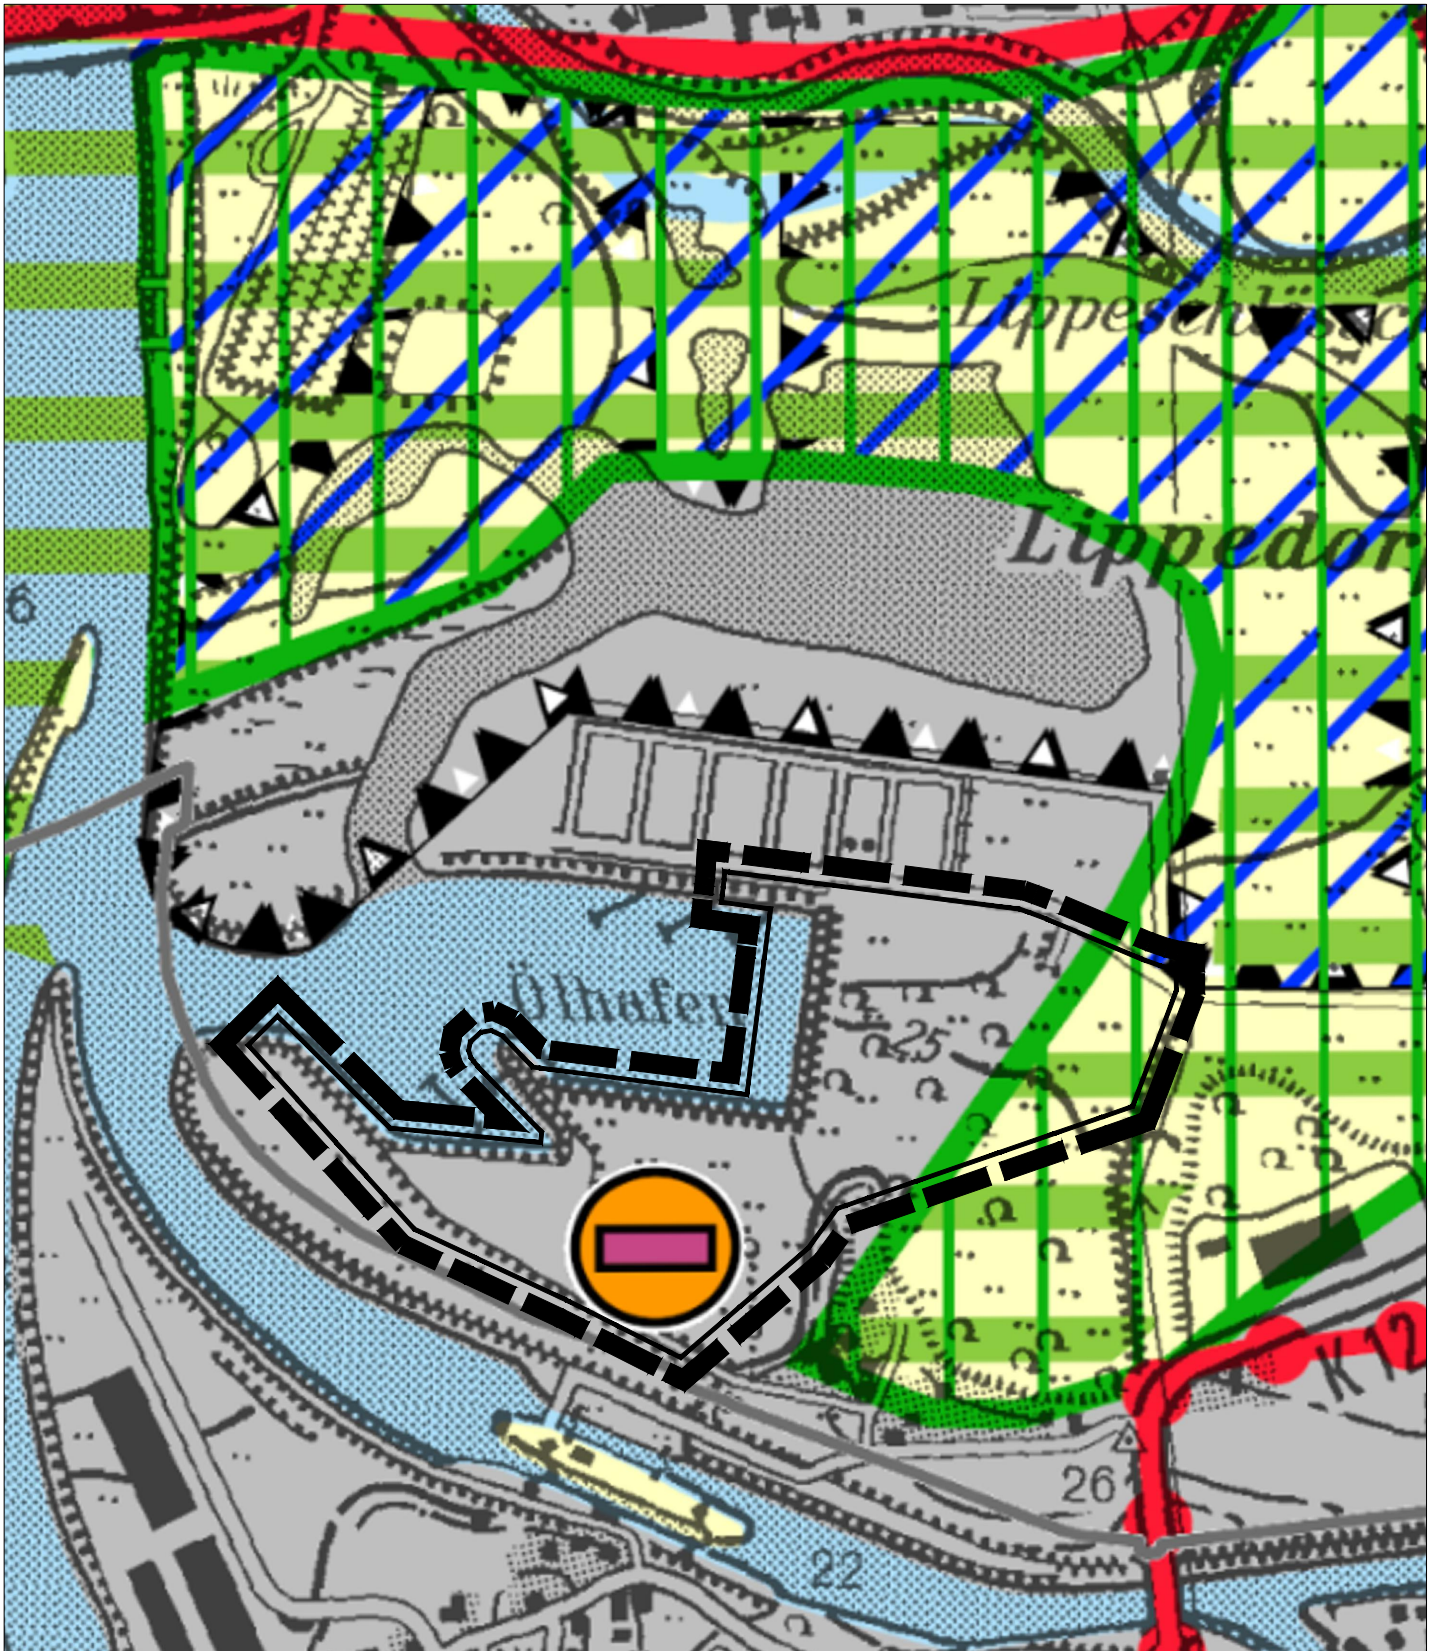

GEP 99

Bebauungsplan Nr. 232 "Rhein-Lippe-Hafen - Süd"

 Geltungsbereich

Fachbereich 1
Team 14 Bauleitplanung

Hansestadt Wesel
am Rhein