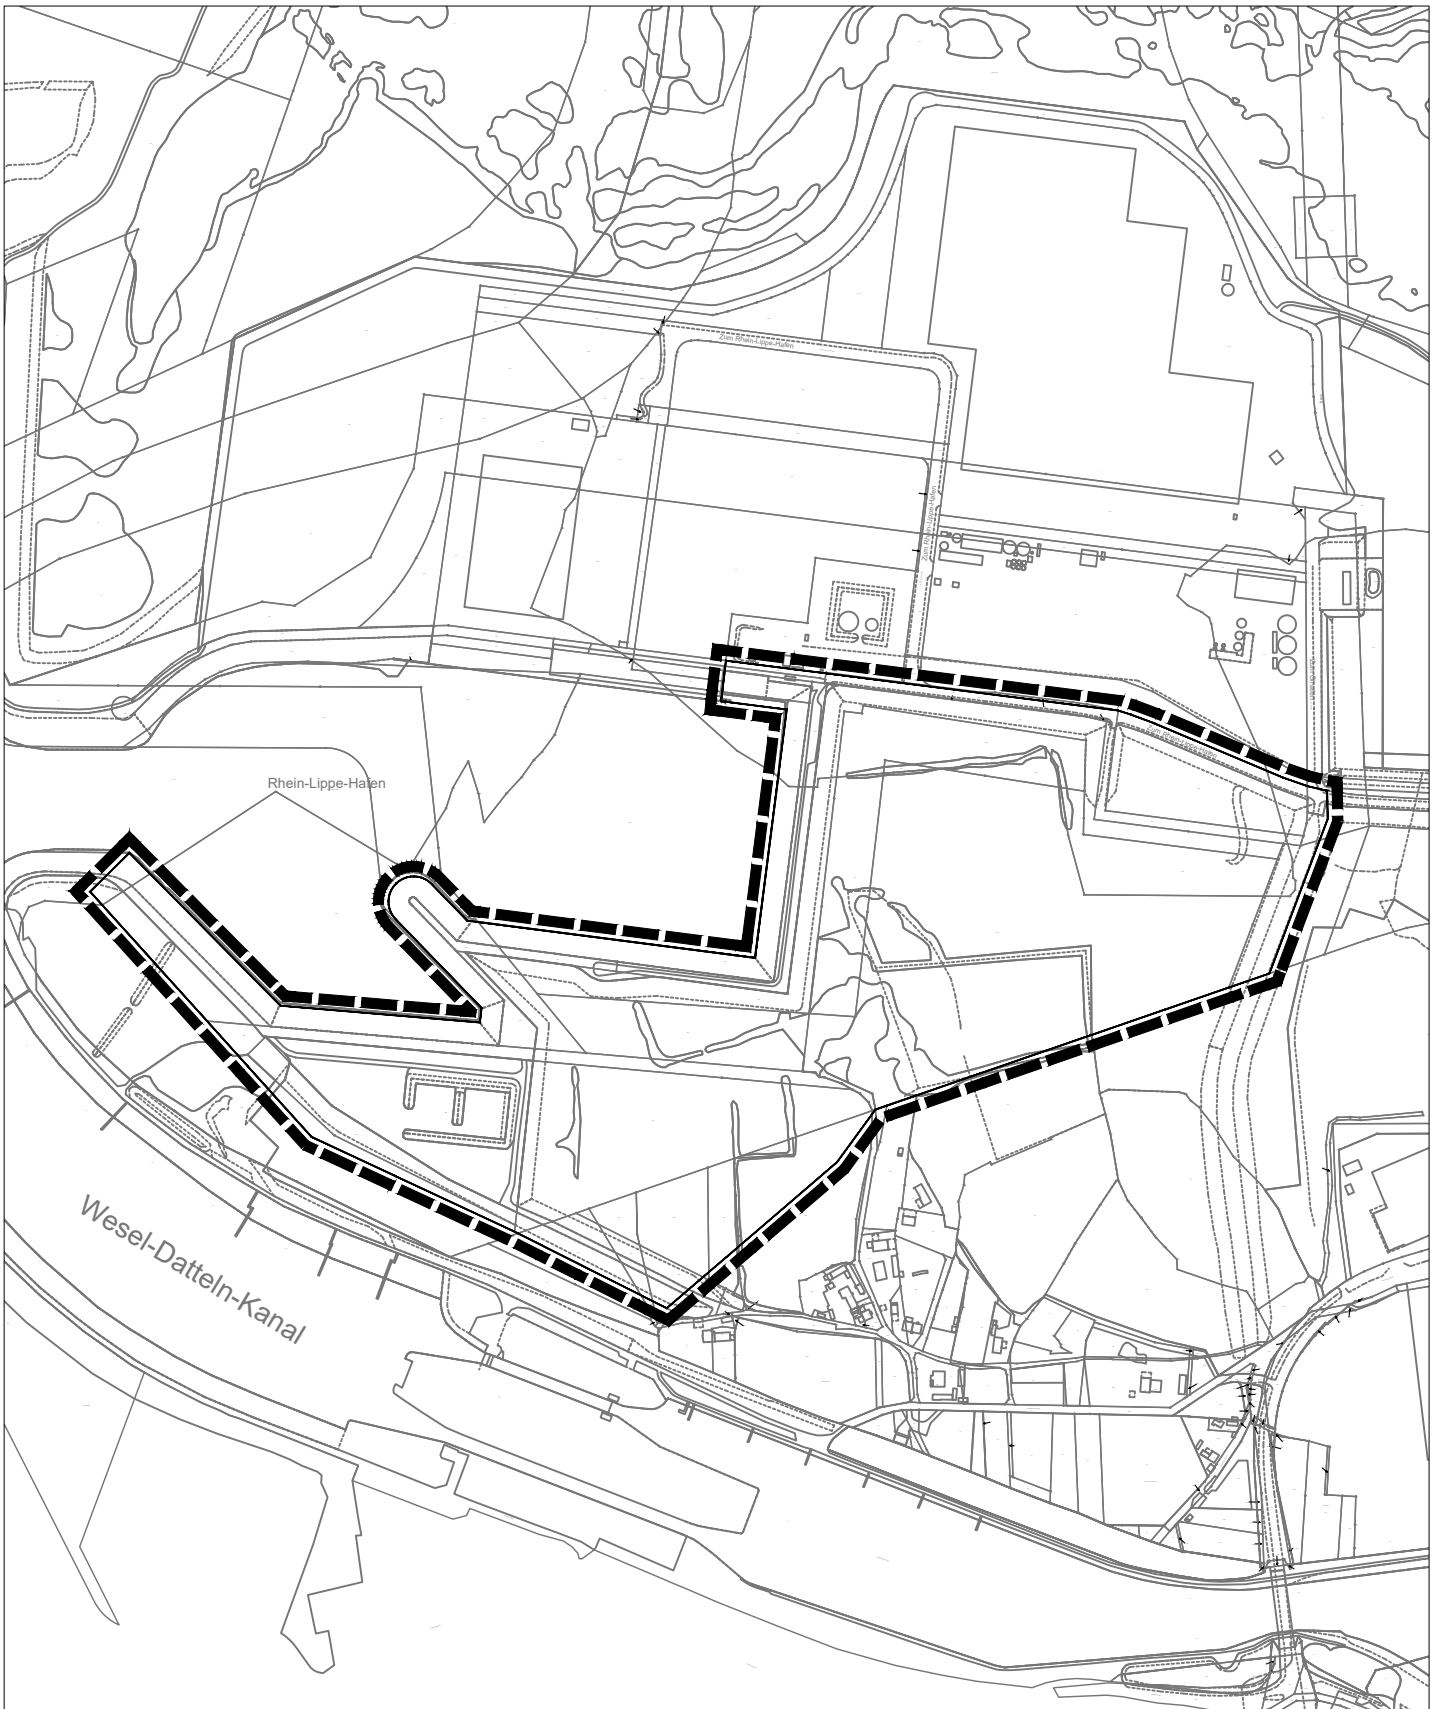

# Geltungsbereich

## Bebauungsplan Nr. 232 "Rhein-Lippe-Hafen - Süd"

 Geltungsbereich

Fachbereich 1  
Team 14 Bauleitplanung

Hansestadt Wesel  
am Rhein