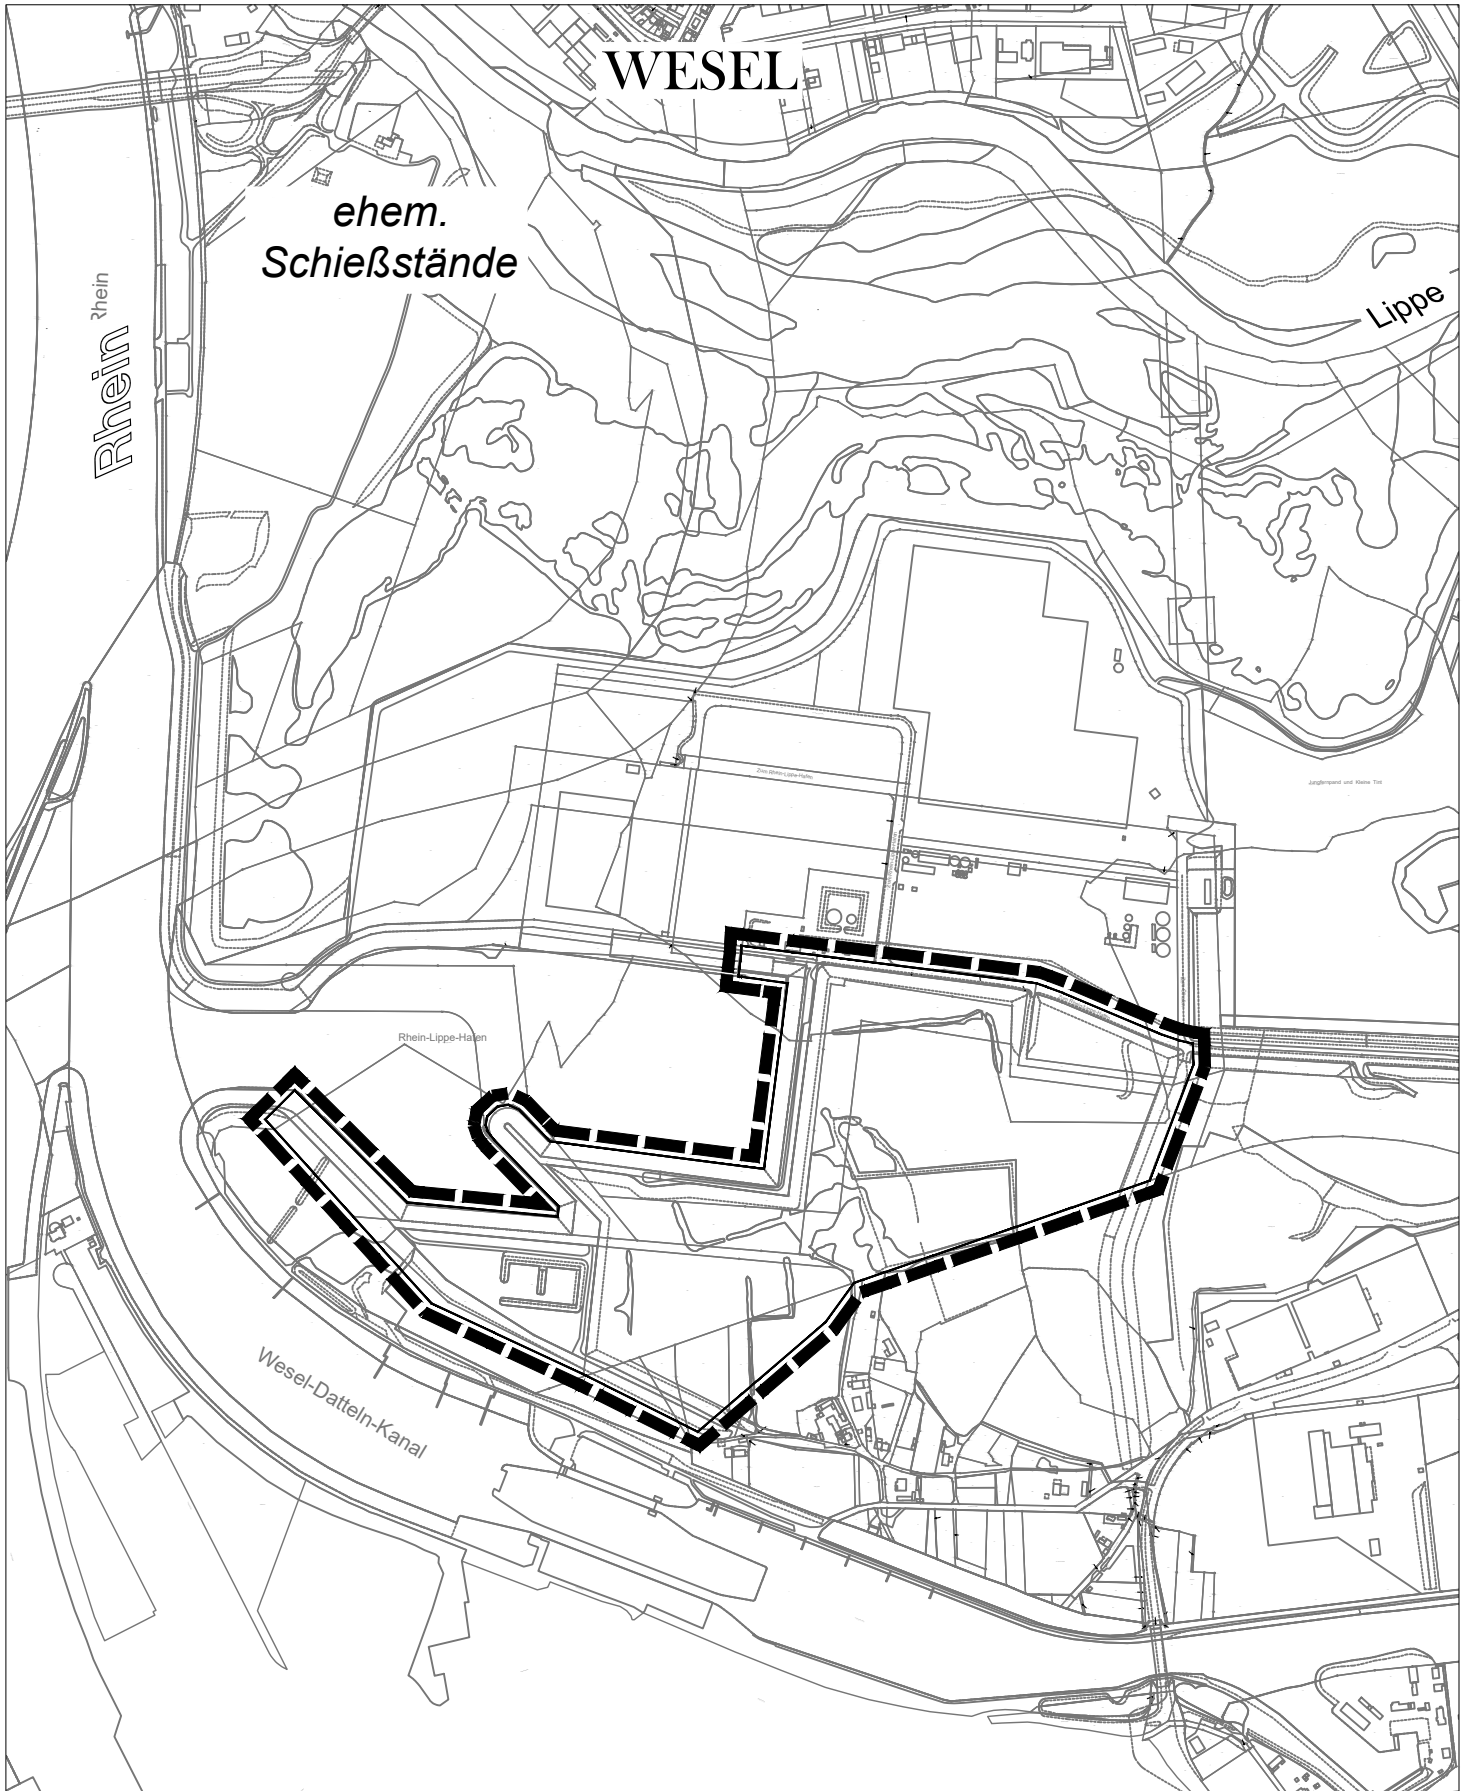

# Geltungsbereich

## 35. Änderung Flächennutzungsplan "Rhein-Lippe-Hafen - Süd"

 Geltungsbereich

Fachbereich 1  
Team 14 Bauleitplanung

Hansestadt Wesel  
am Rhein