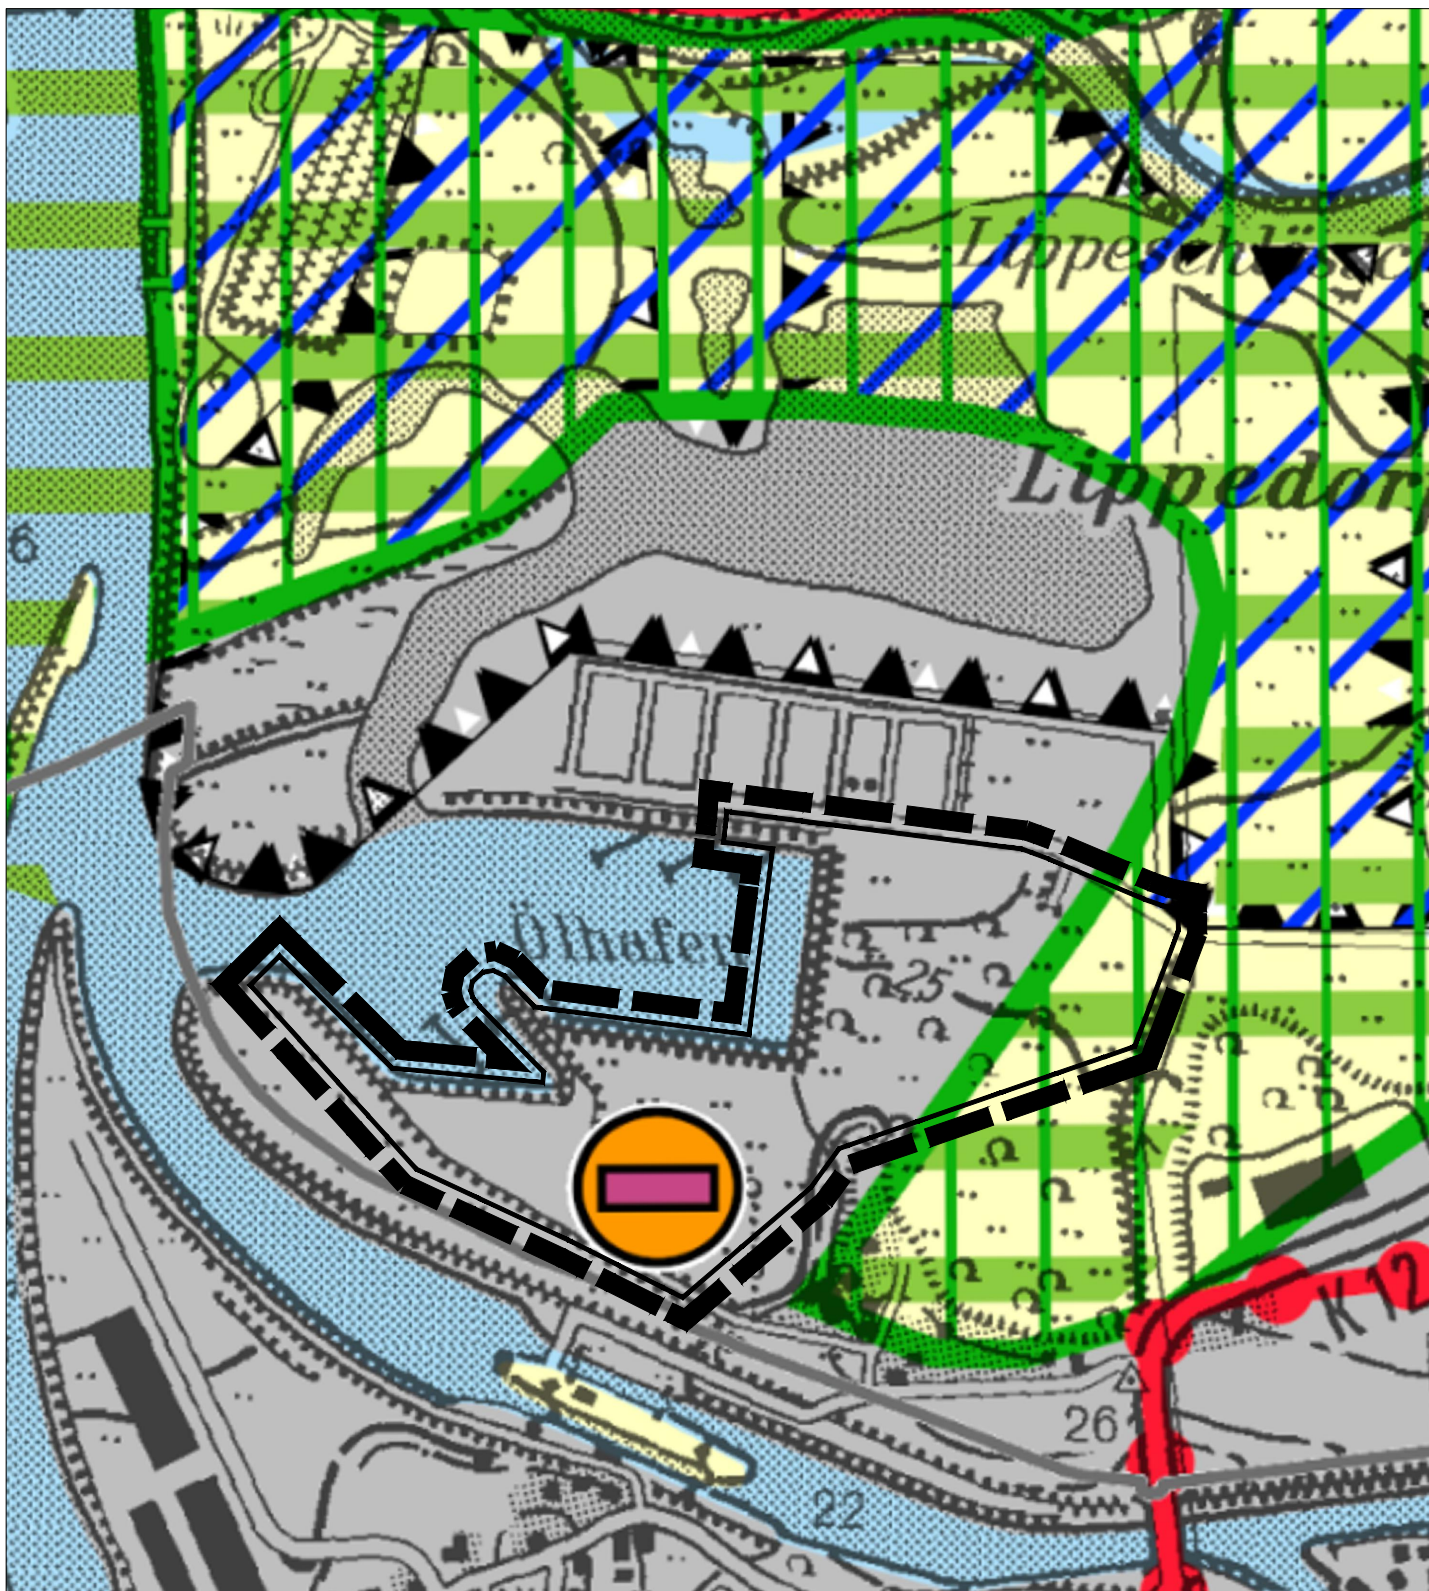

# GEP 99

## 35. Änderung Flächennutzungsplan "Rhein-Lippe-Hafen - Süd"

 Geltungsbereich

Fachbereich 1  
Team 14 Bauleitplanung

Hansestadt Wesel  
am Rhein