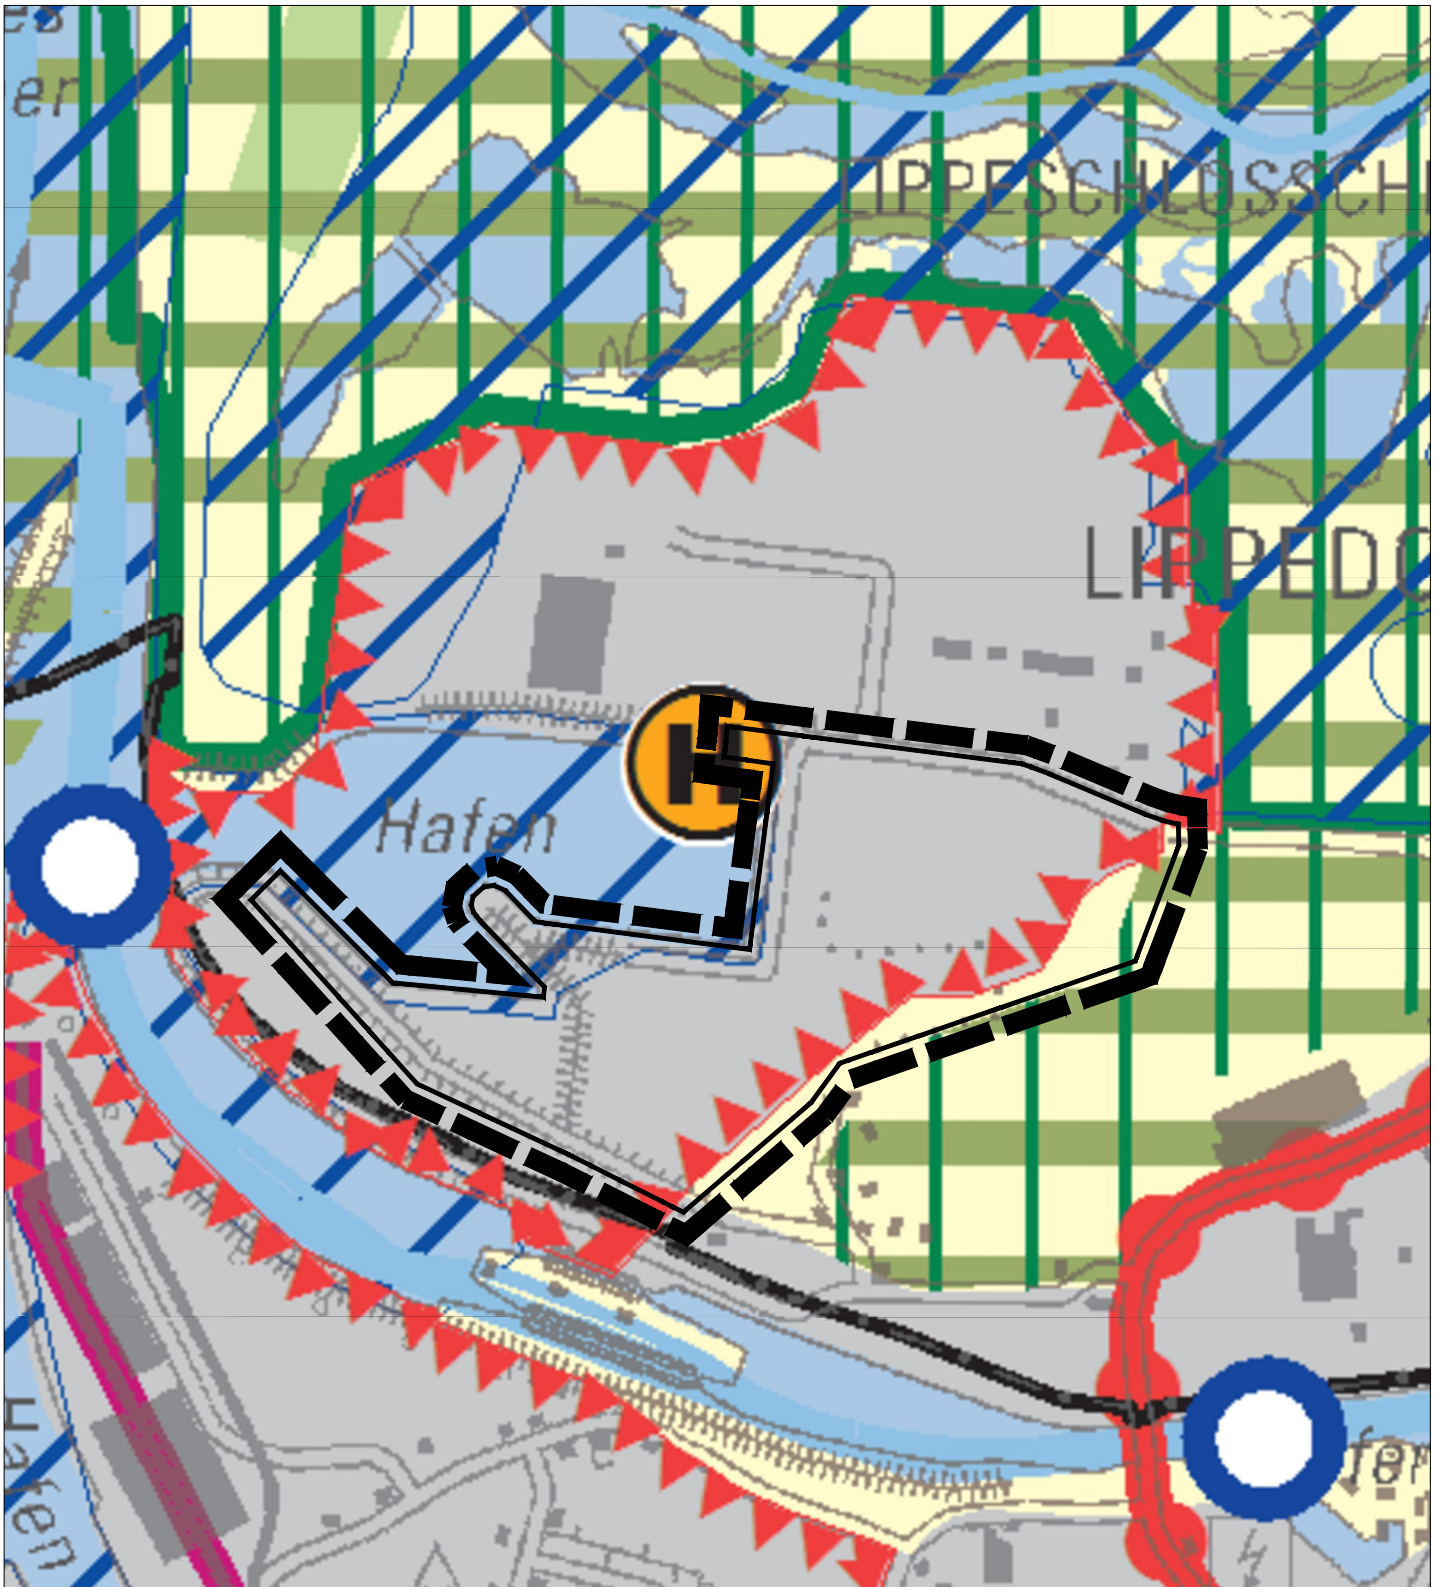

Regionalplan

35. Änderung Flächennutzungsplan "Rhein-Lippe-Hafen - Süd"

 Geltungsbereich

Fachbereich 1
Team 14 Bauleitplanung

Hansestadt Wesel
am Rhein