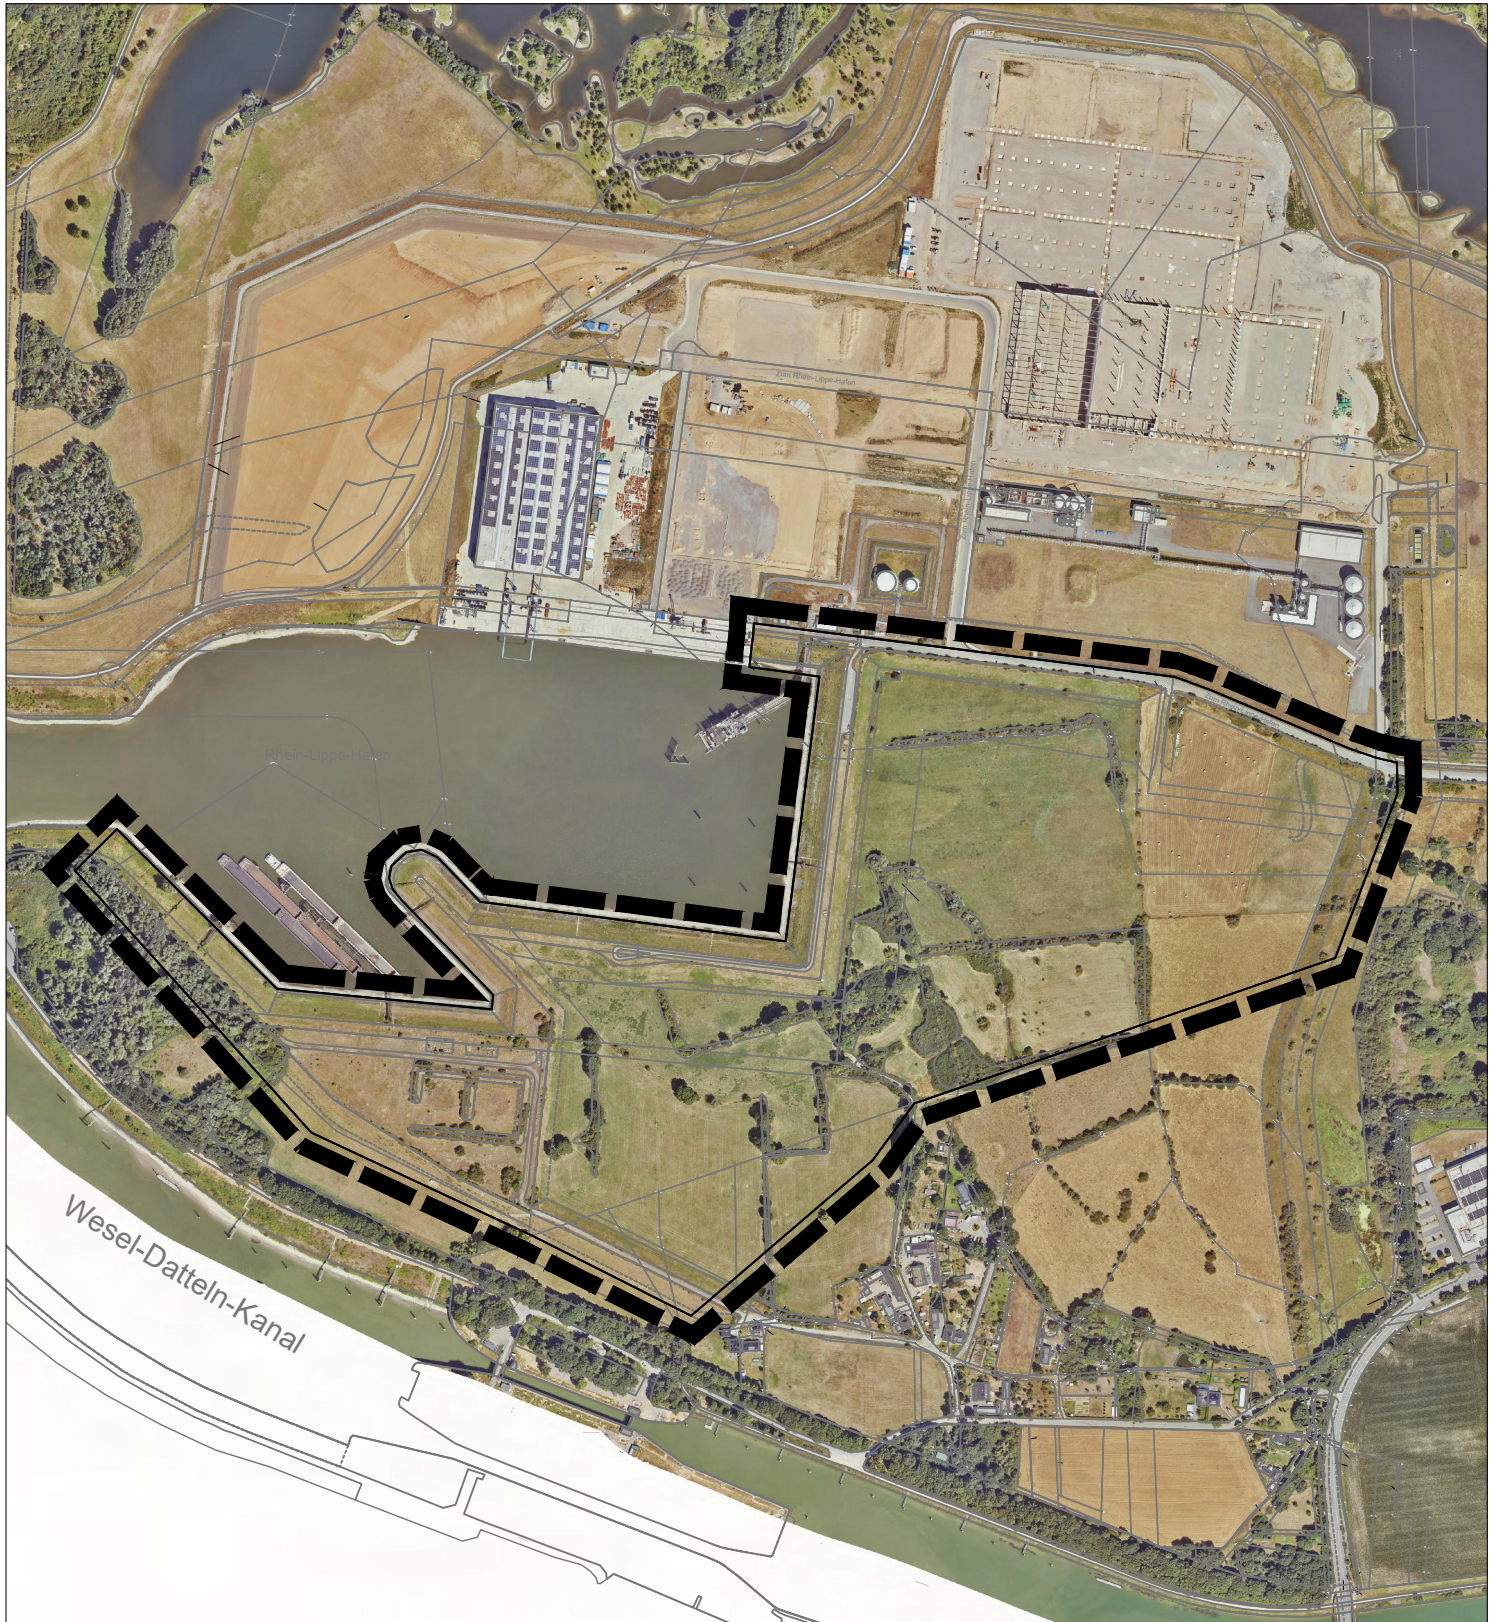

# Luftbild

## 35. Änderung Flächennutzungsplan "Rhein-Lippe-Hafen - Süd"

 Geltungsbereich

Fachbereich 1  
Team 14 Bauleitplanung

Hansestadt Wesel  
am Rhein